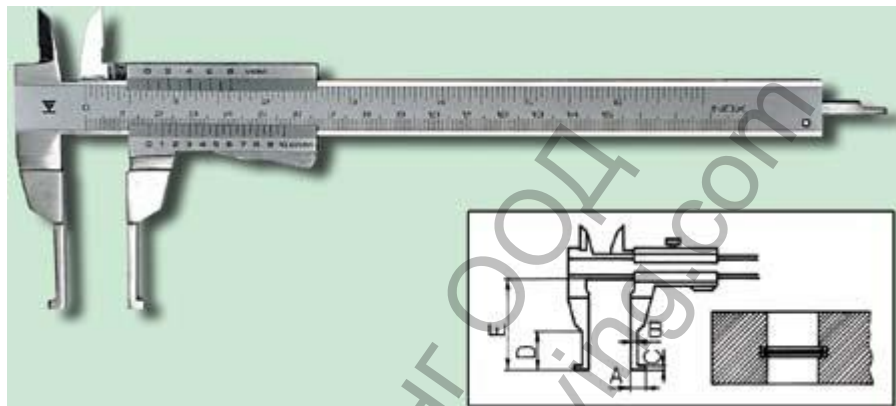

## Шублер ZIU Standart двустранен за вътрешни канали 20-200 мм, 0.05 мм/м

обхват	изпълнение							номер на артикула
	нониус		A	B	C	D	E	
mm	mm	in	mm	mm	mm	mm	mm	
10 - 150	1/20	1/128	5	2,5	2,5	25	50	неръждаема стомана; хромиран
20 - 200	1/20	1/128	10	4	2,5	25	50	

Продукт: [Шублер ZIU Standart двустранен за вътрешни канали 20-200 мм, 0.05 мм/м](#)

Категория: [Механични измервателни инструменти](#)

Бранд: [ZIU Standart](#)

Категория бранд: [Шублер ZIU Standart](#)